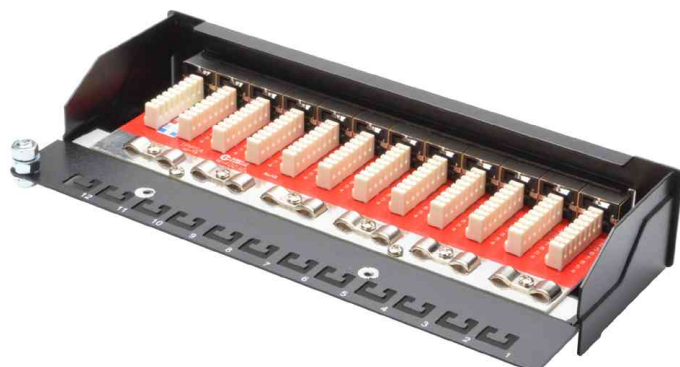

## Desktop Patch Panel Kat. 6A, Klasse EA

Verwendung in SOHO Anwendungen!

• 12 x geschirmte RJ45 Kupplungen • 1 HE • 10 Gbit Ethernet • gefertigt gem. den Anforderungen nach Link Performance Klasse EA, für bis zu 500MHz, EN 50173 and ISO/IEC 11801 • Kabelinstallation über LSA Leisten, farbcodiert nach EIA/TIA 568 A & B • Fixierungsmöglichkeit für Kabelbinder • zentraler Erdungsanschluss • Werkstoff Gehäuse: SECC, 1,5mm galvanisierter kaltgewalzter Stahl gem. EN1.4301, UNS S30400, AISI 304 and LMSAD110 • Maße: (B)240 x (T)110 x (H)45 mm • Lieferumfang: Tischgehäuse, Installationsanleitung, Kabelbinder

Desktop Patch Panel Kat. 6A, Klasse EA

Detaillansicht

Detaillansicht

Produit	Modèle	Couleur	Numéro de fabricant	Code
Desktop Patchpanel Kat.6A, Klasse EA	12 Port RJ45	schwarz (RAL 9005)	DN-91612SD-EA	11005490