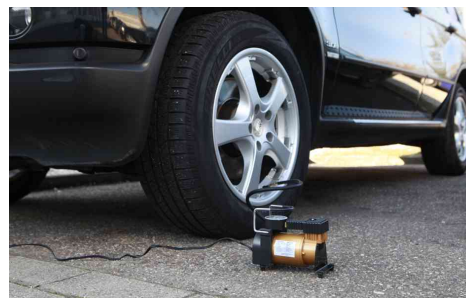

Compresseur Premium

- compresseur Premium de haute qualité avec boîtier métallique
- 12 volt, max. 15 A
- pression maximale 7 bar
- grand moteur, silencieux
- grande capacité (35 ltr./min)
- longueur du câble: 2,80 m
- longueur du tuyau: 1,05 m
- **contenu de livraison:** compresseur, sacoche de rangement, différents adaptateurs

Exemples d'utilisation:

- convient aussi aux grands pneus (SUV, véhicule tout-terrain, camping-car, camions)

Compresseur Premium

vue détaillée - baromètre

vue détaillée - utilisation

Produit	Numéro de fabricant	Code
compresseur Premium	10920	11580075