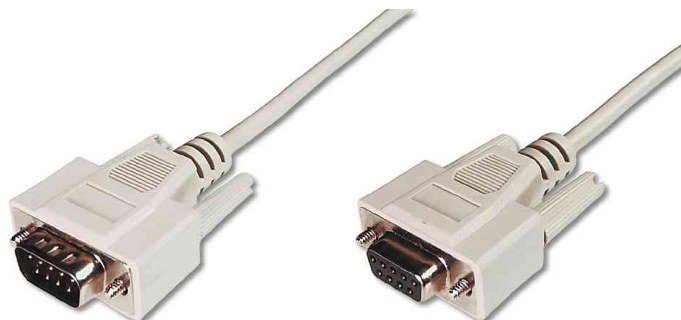

9 Pol Sub-D Kabel, Stecker - Kupplung

- Anschlüsse: 9 Pol Sub-D Stecker - 9 Pol Sub-D Kupplung
- AWG28
- Belegung 1:1
- vergossenes Gehäuse
- 9 adriges Kabel
- Schirmung: einfach geschirmt
- Steckerfarbe: grau
- Kabelfarbe: grau
- im Polybag

9 Pol Sub-D Kabel, Stecker - Kupplung

Produit	type	Connexion	Longueur	Couleur	Numéro de fabricant	Code
Anschluss-Kabel	9 Pol Sub-D	Stecker - Kupplung	10,0 m	grau	DK-610203-100-E	11005492
Câble de raccordement	9 Pol Sub-D	mâle - femelle	2,0 m	gris	DK-610203-020-E	11005448
		mâle - femelle	3,0 m	gris	DK-610203-030-E	11004492
	9 Pol Sub-D	mâle - femelle	5,0 m	gris	DK-610203-050-E	11005446