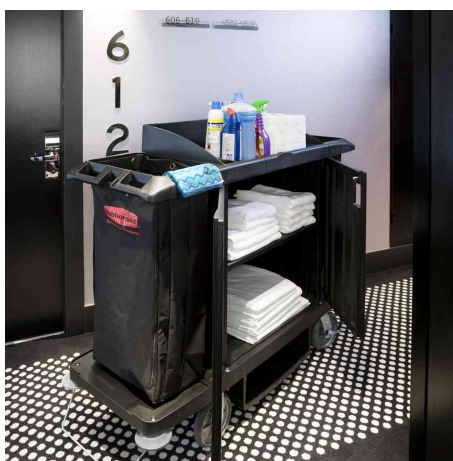

**Chariot d'étage, grande capacité**

- en PP • 3 grands compartiments de stockage • 1 petite étagère en dessous • hauteur de tablette réglable • 2 supports pour sac de linge ou accessoires • poignées intégrées • 4 roues silencieuses facilitant le déplacement, dont 2 à frein • amortisseurs • support pour aspirateur • élastique de soutien pour maintenir les plus gros manches • inclus 1 x sac vinyle • couleur: noir • dimensions: (L)1.524 x (P)559 x (H)1.270 mm
- **Accessoires: kit de portes à serrure:** composé de 2 portes et 2 clés, couleur: noir, dimensions de chaque porte: (L)43 x (P)77 mm

**Exemples d'utilisation:**

- stockage et transport des produits d'entretien, du linge propre, des ustensiles de toilette, etc.
- récupération du linge usagé dans les chambres d'hôtel

**Adapté pour:**

- hôtels
- personnel de nettoyage

Chariot d'étage, grande capacité

Accessoires: portes pour chariot d'étage

Chariot d'étage, exemple d'utilisation

Produit	Modèle	Dimensions	Couleur	Conditionné	Numéro de fabricant	Code
Chariot d'étage	grande capacité	(L)1.524 x (P)559 x (H)1.270 mm	noir		FG618900BLA	71240137
Accessoires: kit de porte à serrure pour chariot d'étage		(L)43 x (P)77 mm	noir		FG619700BLA	71240139