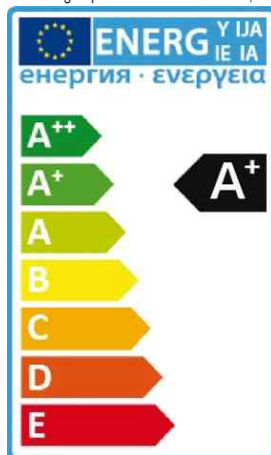

unilux

LED Energiespar-Tischleuchte FOLIA

- LED Leuchte mit 4 Power LED's mit asymmetrischen Linsen für einen besseren Komfort
- modernes Design
- Lichtstärke: 390 Lumen
- Mindest-Farb wiedergabewert: 80 Ra
- Lichtfarbe: warmweiß
- Energieeffizienzklasse: A+
- Ersatz für 40 Watt
- Verbrauch: 6,4 kWh/1000h
- Lebensdauer: Stunden
- Anschlusskabellänge: m
- durchschnittliche Lebensdauer von 30 Jahren
- aus 80% recycelten Materialien hergestellt
- Berührungsschalter / Dimmer am Sockel
- automatisches Ausschalten nach 5 Stunden
- Doppelgelenkarm mit einer senkrechten Bewegung, Kopf leicht verstellbar
- Armlänge: 580 mm
- Leuchtenkopf: 120 x 90 mm
- Fuß: 150 x 180 mm

LED Energiespar-Tischleuchte FOLIA, schwarz

LED Energiespar-Tischleuchte FOLIA, weiß

Details: Berührungsschalter - Leuchtenkopf

Produit	Modèle	Couleur	Puissance	Température de couleur	Tension éclairage	Numéro de fabricant	Code
LED Energiespar-Tischleuchte FOLIA	mit Standfuß	grau / schwarz grau / weiß	4x 1,6 W 4x 1,2 W	3.000 - 3.400 K 3.100 K	230 V / 12 V 230 V / 12 V	400020346 100340438	64000149 64000150