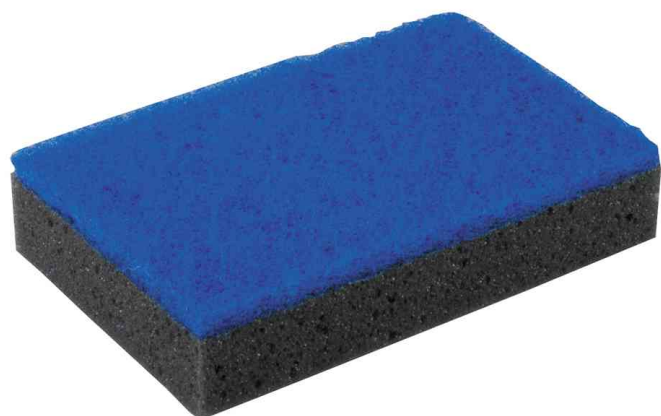

**Éponge des jantes**

- pour toutes les roues en acier et en aluminium

Felgenschwamm

vue détaillée - utilisation

Produit	Modèle	Dimensions	Couleur	Conditionné	Numéro de fabricant	Code
éponge des jantes	Polyester	(L)140 x (P)90 x (H)30 mm	noir / bleu		71707	11590017