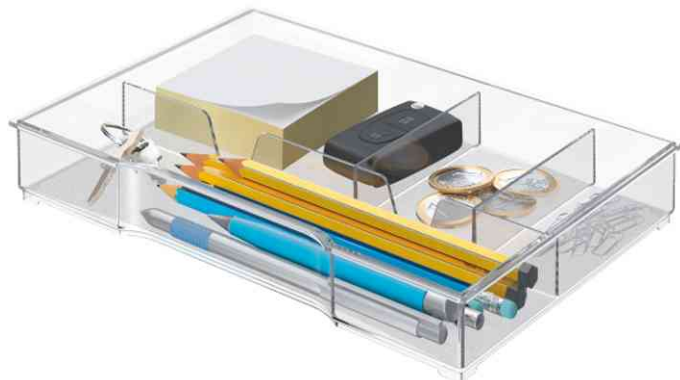

Schubladeneinsatz

- für LEITZ Schubladenbox WOW CUBE und Plus
- 4 Fächer
- in hohe Schubladen passen 2 Einsätze übereinander
- kleine Füße fixieren die Einsätze im Schubladenboden
- Maße: (B)247 x (T)167 x (H)35 mm

Anwendungsbeispiele:

- für die Organisation von Büroutensilien wie Stifte, Haftnotizen, Visitenkarten, USB-Sticks, Kopfhörer, Büroklammern, Münzen, Schlüssel etc.

Schubladeneinsatz

Schubladeneinsatz, befüllt