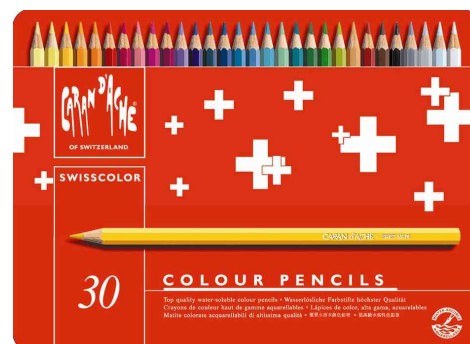

Crayons de couleur Swisscolor, boîte métal de 30

Produit	Épaisseur de la mine	Modèle	Numéro de fabricant	Code
Crayons de couleur Swisscolor	2,8 mm	boîte métal de 12	1285.712	86018275
		boîte métal de 18	1285.718	86018329
	2,8 mm	boîte métal de 30	1285.730	86020360
		boîte métal de 40	1285.740	86040481