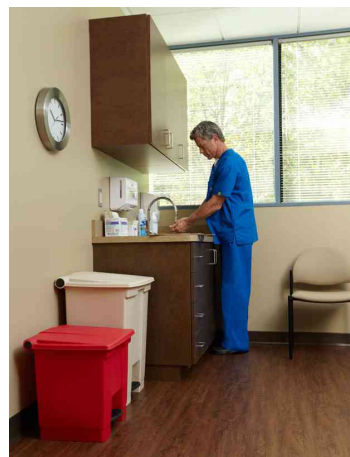

### Collecteur à pédale Step-On, 30,3 litres

• en Polyéthylène • rectangulaire • couvercle hermétique • coins arrondis • pédale noir • ouverture et fermeture silencieuses • dimensions: (L)413 x (P)400 x (H)435 mm

**Adapté pour:**

- cantines et cuisines
- ateliers de maintenance et de réparation
- sites de production
- laboratoires
- hôtels et restaurants
- hôpitaux

Collecteur à pédale Step-on, 30,3 litres

Exemple d'utilisation