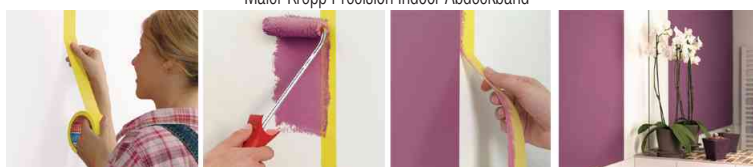

### Maler Krepp Precision Indoor Abdeckband

- Maler- und Abdeckband für alle Farbtypen geeignet
- extra dünn und reißfest
- rückstandsfrei entfernbar bis zu 5 Monaten
- klebt sicher auf glatten Oberflächen

**Anwendungsbeispiele:**

- für extrem flache und präzise Farbkanten im Innenbereich
- speziell für Malerarbeiten im Innenbereich

Maler Krepp Precision Indoor Abdeckband

Anwendungsbeispiel

| Produkt                                 | Maße<br>mm x m | Hersteller-<br>Nummer | Bestell-<br>Nummer |
|---|----------------|-----------------------|--------------------|
| Maler Krepp Precision Indoor Abdeckband | 25 x 25        | 56270-00000-00        | 8756270            |
|   | 38 x 25        | 56271-00000-00        | 8756271            |