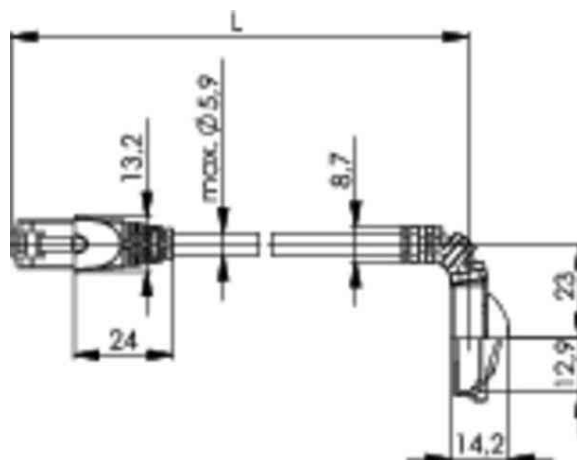

Patchkabel Kat. 6A (tief) S/FTP, 1 x 90 Grad gewinkelt

- **Stecker RJ45:** 2 x RJ45, Kat. 6A (tief)
- **Kabel:** 4 x 2 AWG 27/7, 500 MHz, halogenfrei und flammwidrig
- **Kabelschirmung:** S/FTP, paarig in Metallfolie und zusätzliche Gesamtgeflechtschirmung
- **Belegung:** 1:1 (568B)
- **Robustheit:** angespritzte Tülle mit Rasthebelschutz
- **Unterstützt:** 10 Gigabit Ethernet und PoE+ (Power over Ethernet+)

Patchkabel Kat. 6A (tief), S/FTP, 1 x 90 Grad gewinkelt

Strichzeichnung

Farbe Kabel	Farbe Knickschutztülle	Länge	Hersteller- Nummer	Bestell- Nummer
grau	grau	0,5 m	L00000A0189	18800140
		1,0 m	L00000A0192	18800141
grau	grau	1,5 m	L00001A0154	18800142
		2,0 m	L00001A0155	18800143
		3,0 m	L00002A0173	18800144
grau	grau	5,0 m	L00003A0119	18800145
		7,5 m	L00004A0109	18800146
grau	grau	10,0 m	L00005A0080	18800147