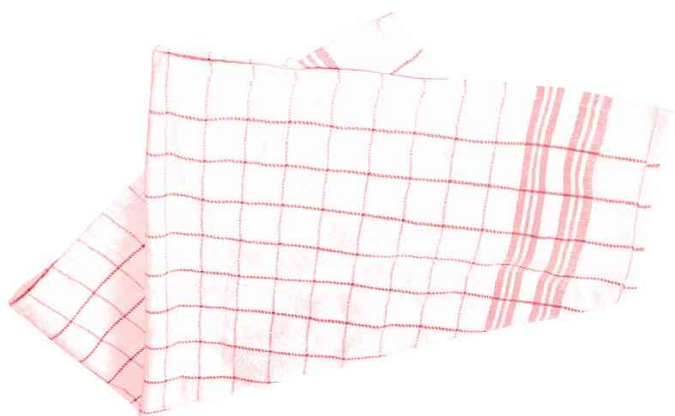

Torchon de cuisine "KARO"

- en 100% coton
- lavable à 60 degrés, repassage au fer chaud possible
- absorbant
- avec accroche
- conditionné = pièces, assorti dans les couleurs 3 x rouge et vert, 2 x jaune et bleu

Exemple d'utilisation:

- pour essuyer la vaisselle

Adapté pour:

- cuisines
- restaurants & brasseries
- femmes de ménage

Torchon de cuisine "KARO", bleu

Torchon de cuisine "KARO", jaune

Torchon de cuisine "KARO", rouge

Torchon de cuisine "KARO", vert

| Produit | Dimensions en mm | Couleur | Conditionné | Code |
|---------------------------|------------------|--------------------|-------------|---------|
| Torchon de cuisine "KARO" | 500 x 700 | couleurs assorties | 10 | 6495063 |