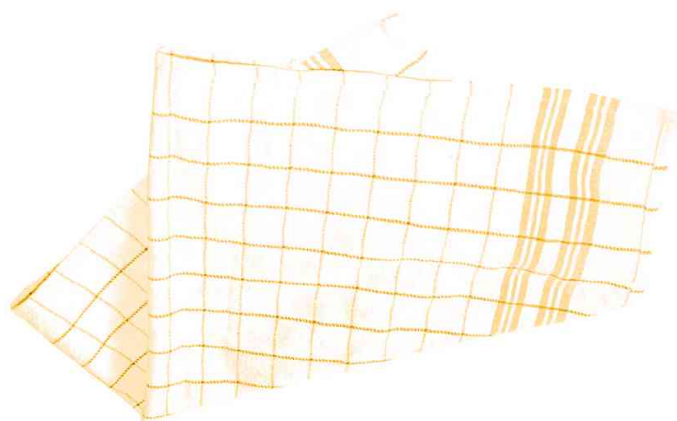

Torchon de cuisine "KARO"

- en 100% coton
- lavable à 60 degrés, repassage au fer chaud possible
- absorbant
- avec accroche
- conditionné = pièces, assorti dans les couleurs 3 x rouge et vert, 2 x jaune et bleu

Exemple d'utilisation:

- pour essuyer la vaisselle

Adapté pour:

- cuisines
- restaurants & brasseries
- femmes de ménage

Torchon de cuisine "KARO", bleu

Torchon de cuisine "KARO", jaune

Torchon de cuisine "KARO", rouge

Torchon de cuisine "KARO", vert

| Produit | Dimensions en mm | Couleur | Conditionné | Code |
|---------------------------|------------------|--------------------|-------------|---------|
| Torchon de cuisine "KARO" | 500 x 700 | couleurs assorties | 10 | 6495063 |