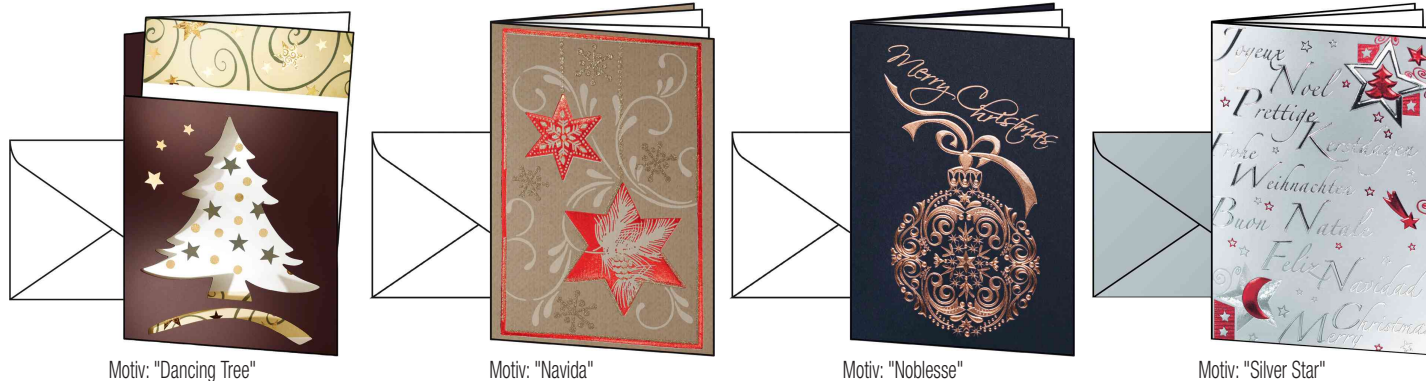

sigel

Weihnachtskarten Edition EXKLUSIV, A6 (A5), Hochformat

• Einlageblatt geeignet für Inkjet/Laser/Kopierer • mit anspruchsvollen Konturstanzen und edlen Prägungen in verschiedenen Farbvarianten wie Gold, Silber, Rot und Kupfer • inkl. Umschläge • Abgabe nur in ganzen VE's

Hinweis: Gestalten Sie schnell und einfach online die Weihnachts-Post. Das Online-Tool print@web ermöglicht es Ihnen ganz ohne Installation oder Software-Download überall - im Büro und zu Hause - Ihre Weihnachts-Papiere, -Karten und - Etiketten online unter www.sigel.de mit PC zu gestalten und mit Ihrem Drucker auszudrucken. Zudem stehen Ihnen weihnachtliche Textvorschläge, Weihnachts-Clip-Arts und -Fotos zur freien Verfügung. Ausgezeichnet auch für den Seriendruck geeignet.

Anwendungsbeispiele:

- perfekt für Ihre Weihnachts-Post - Gestalten Sie die Weihnachts-Post ganz individuell und versehen Sie die Weihnachts-Karten z.B. mit Ihrem Logo oder Firmeneindruck

Motiv: "Dancing Tree"

Motiv: "Navida"

Motiv: "Noblesse"

Motiv: "Silver Star"

Motiv	Ausführung	Gewicht	VE	Numéro de fabricant	Code
"Dancing Tree"	Goldprägung	Edelkarton 270g + Einlageblatt 100g	10 + 10	DS383	8202276
"Navida"	Rotprägung	Edelkarton 270g + Einlageblatt 100g	10 + 10	DS347	8203186
"Noblesse"	Kupferprägung	Edelkarton 270g + Einlageblatt 100g	10 + 10	DS346	8203187
"Silver Star"	Rot- /Silberprägung	Glanzkarton 250g + Einlageblatt 100g	10 + 10	DS362	8201686