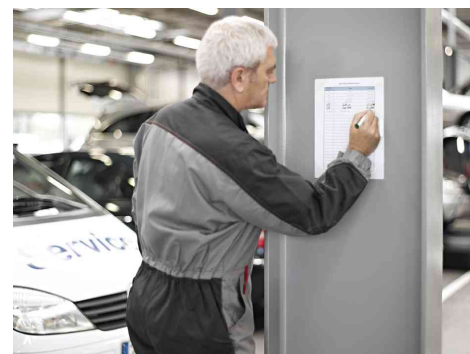

Porte-copie KANG

- écriture directe sur le support d'affichage, accès simple et direct • les 4 coins permettent un maintien parfait du document • avec porte-stylo (stylo non inclus) • en PVC rigide 10/100ème • utilisation en portrait ou paysage • dimensions du produit: (L)230 x (H)320 mm • vendu uniquement au conditionnement
- **code 93194700**: dos adhésif repositionnable
- **code 93194705**: dos entièrement magnétique

Exemple d'utilisation:

- idéal pour les plannings, relevés de nettoyage, maintenance, listes de présence, relevé de stocks

Adapté pour:

- usines
- ateliers
- toilettes

Porte-copie KANG

Porte-copie KANG - Exemple d'utilisation