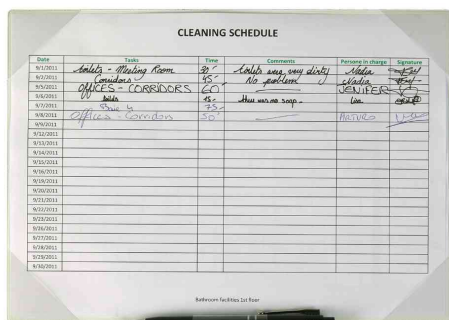

Porte-copie KANG

- écriture directe sur le support d'affichage, accès simple et direct • les 4 coins permettent un maintien parfait du document • avec porte-stylo (stylo non inclus) • en PVC rigide 10/100ème • utilisation en portrait ou paysage • dimensions du produit: (L)230 x (H)320 mm • vendu uniquement au conditionnement
- **code 93194700**: dos adhésif repositionnable
- **code 93194705**: dos entièrement magnétique

Exemple d'utilisation:

- idéal pour les plannings, relevés de nettoyage, maintenance, listes de présence, relevé de stocks

Adapté pour:

- usines
- ateliers
- toilettes

Porte-copie KANG

Porte-copie KANG - Exemple d'utilisation