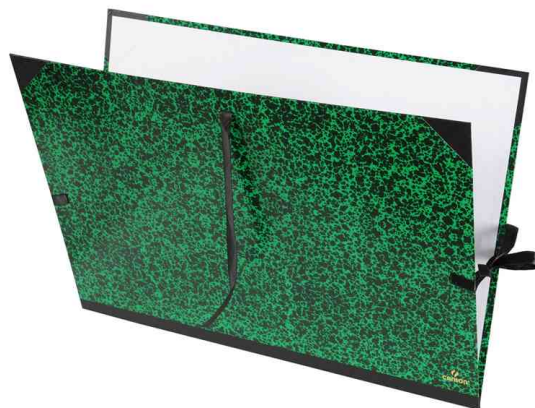

Carton à dessins "Annonay", avec fermeture à ruban

- décor classique "Annonay" vert et noir • la ville d'Annonay est le berceau du papier d'art • le papier intérieur blanc protège les dessins de façon optimale • trois rubans de fermeture • marquage Canson

Exemple d'utilisation:

- pour la conservation et le transport des dessins

Zeichnungsmappe "Annonay", mit Bandverschluss

Zeichnungsmappe "Annonay", offen

Produit	Modèle	Numéro de fabricant	Code
Chemise de dessins "Annonay", avec fermeture en bande	260 x 330 mm	200003120	5299004
	280 x 380 mm	200003121	5290036
	320 x 450 mm	200003122	5299005
	370 x 520 mm	200003123	5299006
	470 x 620 mm	200003124	5290037
	520 x 720 mm	200003125	5299007
	610 x 810 mm	200003126	5290038