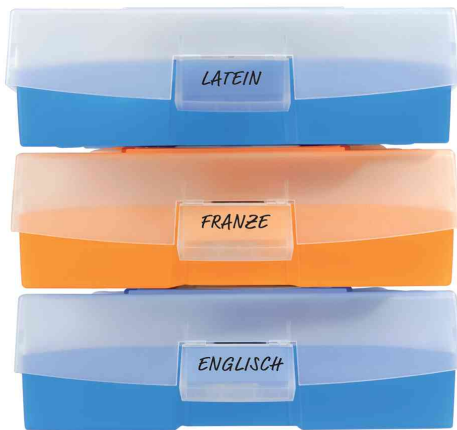

HAN

Lernkartei CROCO DUO

- Vokabelarchiv/Karteibox • aus hochwertigem Kunststoff • inkl. 8 variabler Stützplatten und A-Z Register • beim Öffnen verschwindet der individualisierbare Deckel unter der Archivbox • für 2.500 Karten im Format DIN A8 quer (nicht im Lieferumfang enthalten) • Deckel: weiß-transparent • stapelbar
- **Zubehör: Karteiregister A - Z:** Format A8 quer • aus PVC • transluzent • Breite des Kartenrieterkopfes: 42 mm
- **Zubehör: Stützplatte:** Format A8 quer • aus PP •

Für wen geeignet:- Schüler und Studenten

Anwendungsbeispiele:- zur einfachen Archivierung von gelernten Vokabeln

Fiche bristol CROCO DUO, bleu-translucide - ouvert

Fiche bristol CROCO DUO, orange-translucide - ouvert

Fiche bristol CROCO DUO - empilable

Fiche bristol CROCO DUO - utilisation

Modèle	Dimensions en mm (L x P x H)	Couleur	Numéro de fabricant	Code
format A8, à l'italienne	215 x 68 x 300	bleu translucide	9987-643	81420015
		gris-translucide	9987-693	81420016
	215 x 68 x 300	orange translucide	9987-613	81420014
Zubehör: Karteiregister A-Z	-/-	transluzent	9881	81420125
Zubehör: Stützplatte	-/-	klar-transluzent	9038-63	81420126