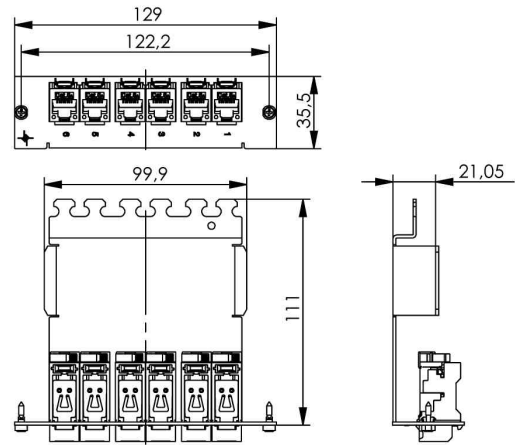

Modulträger mit 6 AMJ-S Kat.6A (tief) Modulen

• 3 HE • 7 TE • geeignet für RJ45 / 11 / 12 Stecker

Modulträger mit 6 AMJ-S Kat.6A (tief) Modulen

Strichzeichnung

Produkt	Ausführung	Hersteller-Nummer	Bestell-Nummer
Modulträger mit 6 AMJ-S Kat.6A (tief) Modulen	T568A	J02021A0037	18800114