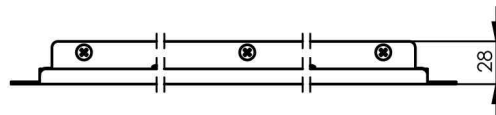

19" Modulträger mit 24 AMJ-S Kat.6A (tief) Modulen

- 1HE • mit Kabelabfangung und Erdungs-Set • lichtgrau (RAL 7035) • werkzeuglose Anslusstechnik • geeignet für RJ45 / 11 / 12 Stecker

19" Modulträger mit 24 AMJ-S Modulen

Strichzeichnung

Produkt	Ausführung	Hersteller- Nummer	Bestell- Nummer
19" Modulträger mit 24 AMJ-S Kat.6A (tief) Modulen	T568A	J02023A0039	18800112
	T568B	J02023A0040	18800113