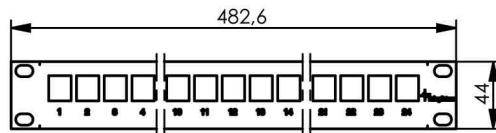

19" Modulträger mit 24 AMJ-S Kat.6A (tief) Modulen

- 1HE • mit Kabelabfangung und Erdungs-Set • lichtgrau (RAL 7035) • werkzeuglose Anslusstechnik • geeignet für RJ45 / 11 / 12 Stecker

19" Modulträger mit 24 AMJ-S Modulen

Strichzeichnung

Produkt	Ausführung	Hersteller- Nummer	Bestell- Nummer
19" Modulträger mit 24 AMJ-S Kat.6A (tief) Modulen	T568A	J02023A0039	18800112
	T568B	J02023A0040	18800113