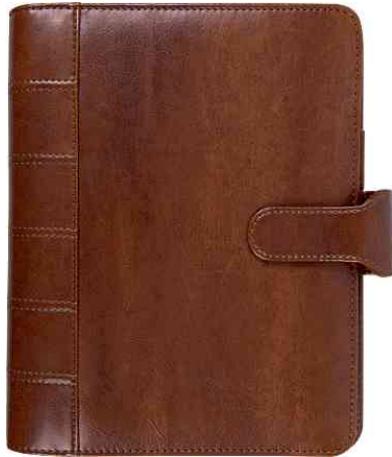

Terminplaner "Timing 1", mit Lasche - Kunstleder-Einband

- **Blattgröße:** 148 x 208 mm (DIN A5) • Universallochung • Lochabstand: 19/19/70/19/19 mm • 6-Ring-Kipphebelmechanik • mit Einstecktaschen und Stiftschlaufe
- Reißverschlussfach innen links

Inhalt:

- Kalender-Register aus Kunststoff, schwarz, 6-teilig
- A-Z Register aus Kunststoff, schwarz, 12-teilig
- Lineal
- Visitenkartenhülle
- Sammeltasche, transparent
- 48 Blatt Notizen kariert
- 24 Blatt Adressen

Terminplaner "Timing 1", braun

Terminplaner "Timing 1", Innenansicht

Produkt	Ausführung	Kalendarium	Format	Farbe	Hersteller-Nummer	Bestell-Nummer
Terminplaner "Timing 1"	Kunstleder	ohne Kalender	A5	braun	706505570	6250308
Zubehör: Kalendereinlage "Tageskalendarium"	2016	Tageskalender	148 x 210 mm		706590016	6250349
Zubehör: Kalendereinlage "Wochenkalendarium"	2016	Wochenkalender	148 x 210 mm		706591016	6250350
Zubehör: Notizblätter kariert					7065450	6250055
Zubehör: Notizblätter liniert					7065410	6250054
Zubehör: Tagesanzeiger				transparent	7065732	6250058
Zubehör: Visitenkarten-Sammel tasche				transparent	7065702	6250057