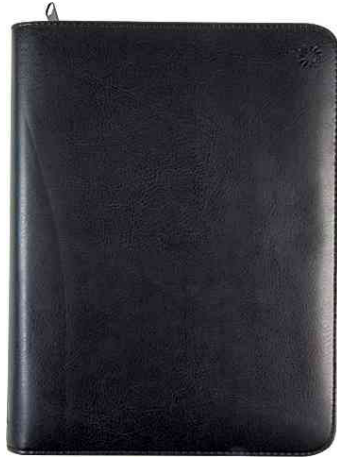

Terminplaner "Timing 1", mit Reißverschluss - Kunstleder-Einband

- **Blattgröße:** 148 x 208 mm (DIN A5) • Universallochung • Lochabstand: 19/19/70/19/19 mm • 6-Ring-Kipphebelmechanik • mit Einstecktaschen und Stiftschleufe
- Reißverschlussfach innen links

Inhalt:

- Kalender-Register aus Kunststoff, schwarz, 6-teilig
- A-Z Register aus Kunststoff, schwarz, 12-teilig
- Lineal
- Visitenkartenhülle
- Sammeltasche, transparent
- 48 Blatt Notizen kariert
- 24 Blatt Adressen

Terminplaner "Timing 1", schwarz

Terminplaner "Timing 1", Innenansicht

Produkt	Ausführung	Kalendarium	Format	Farbe	Hersteller-Nummer	Bestell-Nummer
Terminplaner "Timing 1"	Kunstleder	ohne Kalender	A5	schwarz	706504290	6250300
Zubehör: Kalendereinlage "Tageskalendarium"	2016	Tageskalender	148 x 210 mm		706590016	6250349
Zubehör: Kalendereinlage "Wochenkalendarium"	2016	Wochenkalender	148 x 210 mm		706591016	6250350
Zubehör: Notizblätter kariert					7065450	6250055
Zubehör: Notizblätter liniert					7065410	6250054
Zubehör: Tagesanzeiger				transparent	7065732	6250058
Zubehör: Visitenkarten-Sammel tasche				transparent	7065702	6250057