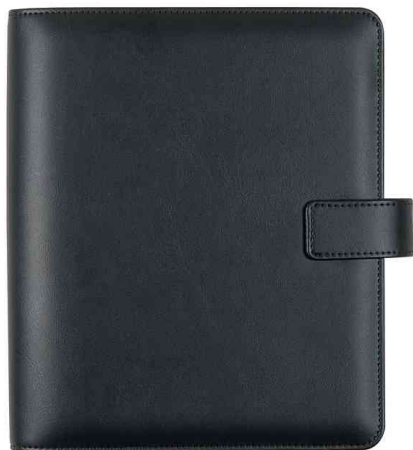

### Terminplaner "Timing 1", mit Lasche - Kunstleder-Einband

- **Blattgröße:** 148 x 208 mm (DIN A5) • Universallochung • Lochabstand: 19/19/70/19/19 mm • 6-Ring-Kipphebelmechanik • mit Einstecktaschen und Stiftschleufe
- **Inhalt:**

- Kalender-Register aus Kunststoff, schwarz, 6-teilig
- A-Z Register aus Kunststoff, schwarz, 12-teilig
- Lineal
- Visitenkartenhülle
- Sammel tasche, transparent
- 48 Blatt Notizen kariert
- 24 Blatt Adressen

Terminplaner "Timing 1"

Terminplaner "Timing 1", Innenansicht

Produkt	Ausführung	Kalendarium	Format	Farbe	Hersteller-Nummer	Bestell-Nummer
Terminplaner "Timing 1"	Kunstleder	ohne Kalender	A5	schwarz	706504590	6250045
Zubehör: Kalendereinlage "Tageskalendarium"	2016	Tageskalender	148 x 210 mm		706590016	6250349
Zubehör: Kalendereinlage "Wochenkalendarium"	2016	Wochenkalender	148 x 210 mm		706591016	6250350
Zubehör: Notizblätter kariert					7065450	6250055
Zubehör: Notizblätter liniert					7065410	6250054
Zubehör: Tagesanzeiger				transparent	7065732	6250058
Zubehör: Visitenkarten-Sammel tasche				transparent	7065702	6250057