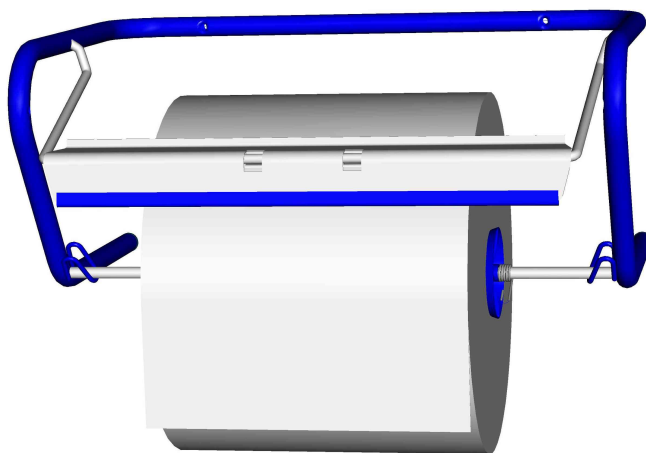

Dérouleur mural pour bobines d'essuyage

• en métal • couleur: bleu • support solide avec porte-sac poubelle incl. • pour bobines d'essuyage jusqu'à 400 mm de largeur • pour une fixation murale • incl. accessoires de montage • la livraison s'effectue sans bobine d'essuyage

Exemples d'utilisation:

- pour le déroulement de la bobine d'essuyage en papier

Adapté pour:

- industrie
- artisanat
- hopitaux
- cuisine
- laboratoires

Dérouleur mural pour bobines d'essuyage

Produit	Dimensions en mm (L x P x H)	Numéro de fabricant	Code
Dérouleur mural pour bobines d'essuyage	500 x 320 x 220	2355003	6470044