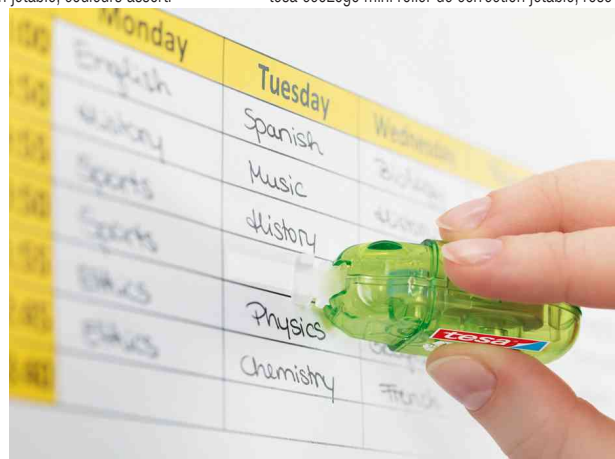

**tesa ecoLogo mini roller de correction jétable, dans un présentoir de comptoir**

roller de correction respectueux de l'environnement: à 100% plastique recyclable (boîtier, sans ruban) • emballage en plastique recyclé à 80% • sans solvant  
 • correction précise et propre • avec capuchon • resserrement du ruban automatique • ruban résistant aux déchirures (PET) • petit et compact • conditionné = 16 pièces, vendu uniquement au conditionnement

tesa ecoLogo mini roller de correction jétable, bleu

tesa ecoLogo mini roller de correction jétable, couleurs assorti

tesa ecoLogo mini roller de correction jétable, rose

utilisation

utilisation

Produit	Modèle	Dimensions	Couleur	Conditionné	Numéro de fabricant	Code
ecoLogo mini roller de correction jétable, présentoir	jetable	5,0 mm x 6,0 m	bleu	16 pièces	59814-00000-00	8759809
	jetable	5,0 mm x 6,0 m	couleurs assorties	16 pièces	59816-00000-00	8759816
	jetable	5,0 mm x 6,0 m	rose	16 pièces	59815-00000-00	8759817