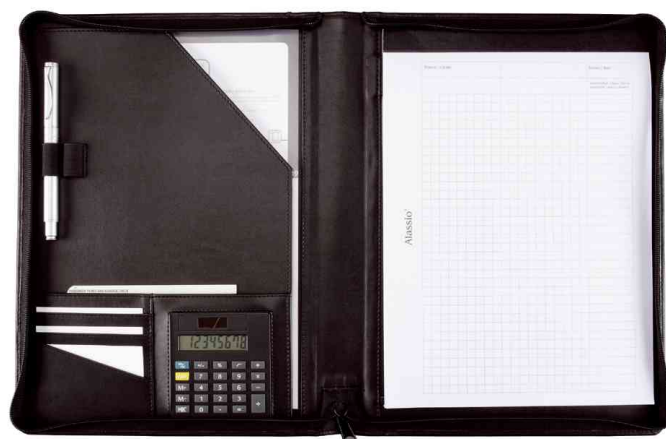

Alassio®

Porte-bloc "CATANA", format A4

• format: A4 • en similicuir • fermeture éclair encerclent • calculatrice de poche • bloc • trois carte de visite • compartiments de format • dimensions fermé: (L)260 x (P)20 x (H)315 mm

Adapté pour:

- hommes d'affaires
- attaché commerciales

Bloc-note "CATANA"

Produit	Couleur	Numéro de fabricant	Code
porte-bloc "CATANA"	noir	30056	59447927