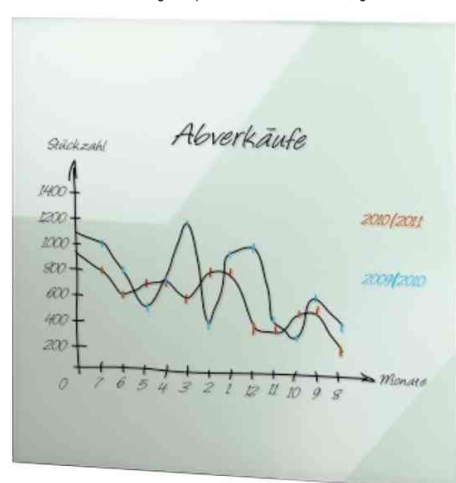

hama®**Tableau magnétique en verre "Belmuro", (L)500 x (H)500 mm**

Accessoire stylé, accroche-regard et atout pratique pour ménage, tous en un! Stylé, fonctionnel et polyvalent

- tableau magnétique moderne en verre trempé de 4 mm
- magnétique et inscriptible
- le système Easy Mount permet une fixation murale facile grâce à l'ajustement flexible
- fixation horizontale, verticale ou losangée
- inscriptible avec les marqueurs craies
- effaçable à sec
- incl. 2 aimants
- poids: 2700 g

Indication: Utilisable uniquement avec les aimants Neodym!

Exemples d'utilisation:

- offre 2 fonctions: tableau inscriptible en verre et tableau magnétique en un
- idéal pour des petits vœux, des notes et informations importantes, liste des courses
- pour afficher des photos, des cartes visites avec des aimants
- comme tableau planning ou d'organisation (pour numéros de téléphone, rendez-vous, infos, plans etc.)
- comme tableau magnétique pour afficher et présenter des informations dans les salles de meeting
- dans la cuisine pour recettes et listes des courses
- pour l'organisation personnelle au bureau

Adapté pour:

- hôtels / restauration
- bureaux

Tableau magnétique en verre "Belmuro", blanc

Tableau magnétique en verre "Belmuro", espresso

Tableau magnétique en verre "Belmuro", granit

Tableau magnétique en verre "Belmuro", noir

Tableau magnétique en verre "Belmuro", rouge

exemple d'utilisation

exemple d'utilisation

Produit	Dimensions en mm (L x P x H)	Couleur	Numéro de fabricant	Code
tableaux magnétiques en verre "Belumoro"	500 x 4 x 500	blanc	100984	16100984
		espresso	100985	16100985
	500 x 4 x 500	granit	100987	16100987
		noir	100983	16100983
	500 x 4 x 500	rouge	100986	16100986