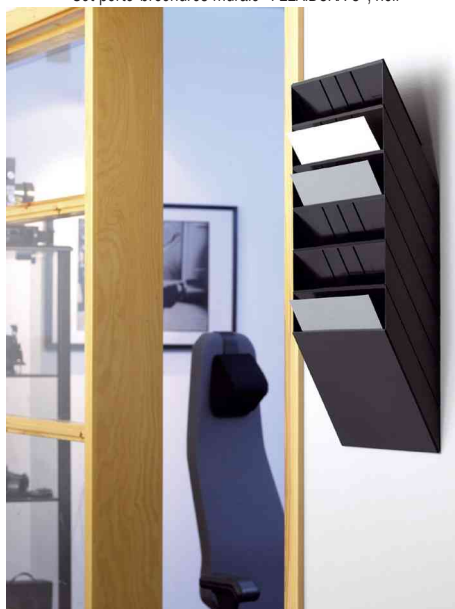

**Set porte-brochures murale "FLEXIBOXX 6", format A4, paysage**

• système de porte-brochures murales extensible • extensible à volonté • hauteur de remplissage par compartiment: 24 mm • dimensions: (B)348 x (P)95 x (H)620 mm

Set porte-brochures murale "FLEXIBOXX 6", blanc

Set porte-brochures murale "FLEXIBOXX 6", noir

Set porte-brochures murale "FLEXIBOXX 6", transparent

Set porte-brochures murale "FLEXIBOXX 6", blanc - utilisation

Set porte-brochures murale "FLEXIBOXX 6", noir - utilisation

Set porte-brochures murale "FLEXIBOXX 6", transparent - utilisation

Produit	Modèle	Format	Couleur	Conditionné	Numéro de fabricant	Code
Set porte brochures murales "FLEXIBOXX 6"	6 compartiments	A4 à l'italienne	noir		1709785060	9785060
		A4 à l'italienne	transparente		1709785400	9785400
Wand-Prospekthalter-Set "FLEXIBOXX 6"	6 Fächer	A4 quer	weiß		1709785010	9785010