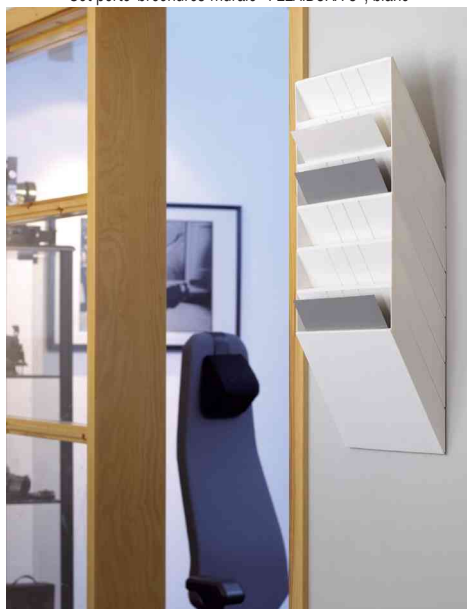

**Set porte-brochures murale "FLEXIBOXX 6", format A4, paysage**

• système de porte-brochures murales extensible • extensible à volonté • hauteur de remplissage par compartiment: 24 mm • dimensions: (B)348 x (P)95 x (H)620 mm

**Exemples d'utilisation:**

- pour la présentation claire des catalogues, magazines, etc
- comme station de pré-tri

**Adapté pour:**

- entreprise
- Ateliers
- Agences de voyage
- Bibliothèques
- Marchands d'automobiles
- Les organismes publics

Set porte-brochures murale "FLEXIBOXX 6", blanc

Set porte-brochures murale "FLEXIBOXX 6", noir

Set porte-brochures murale "FLEXIBOXX 6", transparent

Set porte-brochures murale "FLEXIBOXX 6", blanc - utilisation