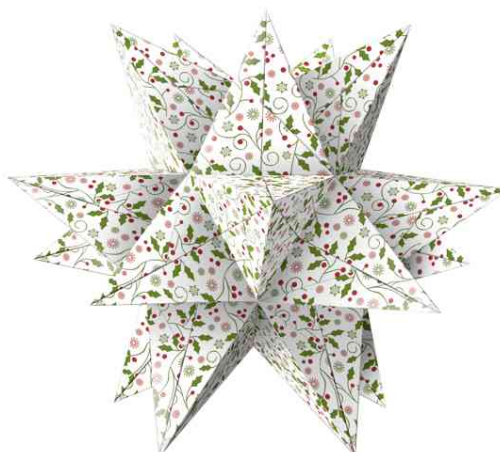

Papiers origami étoile Aurelio "Ilex"

• papier brillant • recto avec effet de perle et affinement par film en rouge et vert • verso blanc • vendu uniquement au conditionnement
 indication: instruction de pliage pour étoile Aurelio, consultez le livre de bricolage "Einzigartig Aurelio-Sterne" N ° de commande. 57800233

Exemples d'utilisation:

- comme décoration de table et murale

Adapté pour:

- élèves
 - artistes amateurs

Papiers origami étoile Aurelio "Ilex"

Papiers origami étoile Aurelio "Ilex", motif

Papiers origami étoile Aurelio "Ilex", utilisation