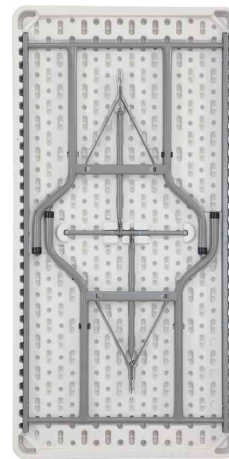

**Table pliante YCZ-152 en plastique, couleur: gris lumière**

• ne craint ni les chocs, ni les rayures • poids léger pour une manipulation facile • table en polyéthylène coloré • protection des bords avec épaisseur: 50 mm • piétement pliant en tube d'acier 28 mm époxy avec des rails supplémentaires en acier profilé • clips de sécurité pour verrouillage des pieds • table refermable, piétement s'escamotant dans l'épaisseur du plateau • livrée montée et pliée

**Exemple d'utilisation:**

- table universelle pliante

Table pliante YCZ-152

Table pliante YCZ-152

Modèle	Dimensions en mm (L x P x H)	Couleur	Numéro de fabricant	Code
Table pliante YCZ-152	1520 x 760 x 740	gris clair	YCZ-152	71220130