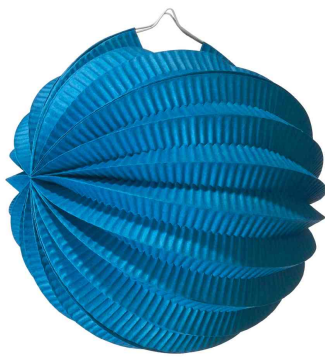

SUSY CARD

Lampion / Lanterne, en une couleur

• en papier • cadre en acier • en une couleur • arceau métallique • diamètre: 250 mm • dans un sachet en plastique

Lampion, blanc

Lampion, bleu

Lampion, rouge

Lampion, vert

Produit	Couleur	Code
Lampion/ lanterne	blanc	11138062
	bleu	11138070
	rouge	11138088
Lampion/Lanterne	grün	11138096