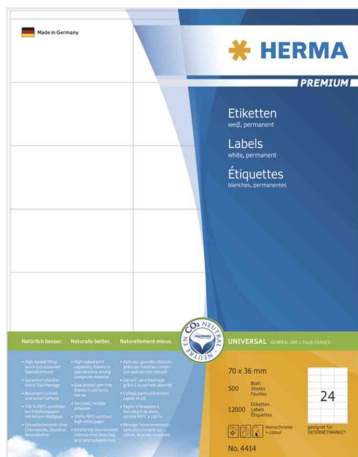

Etiquettes universelles PREMIUM, imprimante à jet d'encre + laser + photocopieuse, emballage industriel, 500 feuilles

• couleur: blanc • sécurité de traitement élevée grâce à une planéité parfaite et une très grande souplesse • pas de dépôts d'adhésif et pas de poussière de papier grâce au bord de sécurité tout autour • sensiblement plus épais: étiquettes extra fortes - collage simple • adhésion rapide et sûre, même sur des surfaces froides et mouillées • compatible avec toutes les imprimantes usuelles • papier d'étiquettes certifié 100 % PEFC, sans blanchiment au chlore • sans acide ni solvant • neutre en CO2 grâce à l'engagement durable et continu dans des projets de protection du climat • recyclable 100 % avec les vieux papiers • conditionné = 500 feuilles A4, vendu uniquement au conditionnement

Exemples d'utilisation:

- expédition
- signalisation, inscription et marquage

Adapté pour:

- entreprises industrielles

Etiquettes universelles PREMIUM

Etiquettes universelles PREMIUM, utilisation

Dimensions en mm (L x H)	Modèle	Conditionné / Etiquettes	Numéro de fabricant	Code
70,0 x 36,0	sans marge	12.000	4414	6503071
70,0 x 42,0	sans marge	10.500	4415	6503072
105,0 x 42,0	sans marge	7.000	4416	6503073
105,0 x 48,0	sans marge	6.000	4417	6503074