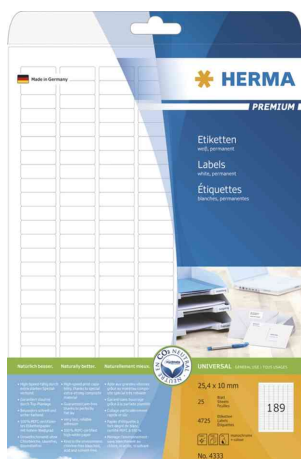

Étiquettes universelles PREMIUM, jet d'encre + Laser + photocopieuse, Petit paquet, 25 feuilles

• couleur: blanc • un maximum de fiabilité grâce à une planéité optimale de traitement et de la douceur • aucun dépôt d'adhésif et aucune poussière de papier grâce au bord de sécurité tout autour • sensiblement plus épais: étiquettes très résistantes - collage facile • colle rapidement et sûrement, aussi sur des surfaces froides et humides • compatible avec toutes les imprimantes • papier d'étiquette certifié PEFC 100 %, sans eau de Javel • sans acide et sans solvant • neutre en CO2 grâce à l'engagement soutenu et durable dans les projets de protection du climat • recyclable à 100 % avec papier recyclé • conditionné = 25 planche de format A4, vendu uniquement au conditionnement

Exemples d'utilisation:

- expédition par poste
- signalisation, étiquetage et marquage

Adapté pour:

- sections de frais
- petites entreprises
- indépendants
- bureau à domicile

Étiquettes Universelles PREMIUM