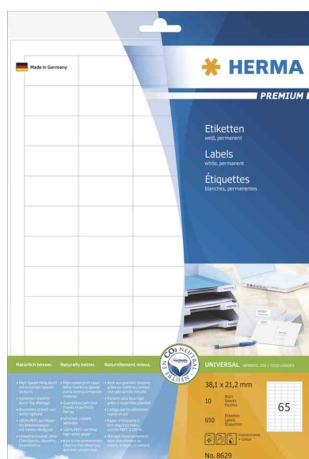

Étiquettes universelles PREMIUM, jet d'encre + Laser + photocopieuse, Petit paquet, 10 feuilles

• couleur: blanc • un maximum de fiabilité grâce à une planéité optimale de traitement et de la douceur • aucun dépôt d'adhésif et aucune poussière de papier grâce au bord de sécurité tout autour • sensiblement plus épais: étiquettes très résistantes - collage facile • colle rapidement et sûrement, aussi sur des surfaces froides et humides • compatible avec toutes les imprimantes • papier d'étiquette certifié PEFC 100 %, sans ohne eau de Javel • sans acide et sans solvant • neutre en CO2 grâce à l'engagement soutenu et durable dans les projets de protection du climat • recyclable à 100 % avec papier recyclé • conditionné = 10 planche de format A4, vendu uniquement au conditionnement

Exemples d'utilisation:

- expédition par post
- signalisation, étiquetage et marquage

Adapté pour:

- sections de frais
- petites entreprises
- indépendants
- bureau à domicile

Étiquettes universelles PREMIUM

Étiquettes universelles PREMIUM, utilisation

Dimensions en mm (L x H)	Modèle	Conditionné / Étiquettes	Numéro de fabricant	Code
38,1 x 21,2	avec marge	650	8629	6502945
48,3 x 33,8	sans marge	320	8643	6502954
63,5 x 38,1	avec marge	210	8632	6502947
66,0 x 33,8	avec marge	240	8633	6502948
70,0 x 36,0	sans marge	240	8638	6502953
70,0 x 37,0	sans marge	240	8644	6502955
70,0 x 42,3	sans marge	210	8634	6502949
96,5 x 42,3	avec marge	120	8628	6502944
99,1 x 38,1	avec marge	140	8635	6502950
105,0 x 74,0	sans marge	80	8645	6502956
105,0 x 148,0	sans marge	40	8630	6502946
210,0 x 148,0	sans marge	20	8636	6502951
210,0 x 297,0	sans marge	10	8637	6502952