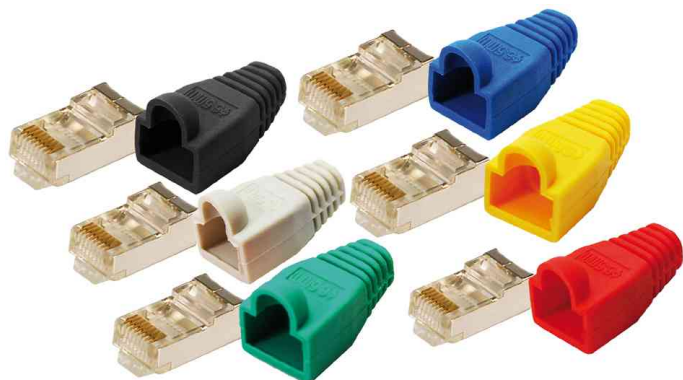

LogiLink®

Prise RJ45 pour câble rond avec manchon de protection, cat.5e

- prise réseau modulaire RJ45 avec 8P8C pour câble rond
- contacts dorés
- en sachet plastique
- vendu uniquement au conditionnement

Adapté pour:

- fabricants
- installateurs

Prise RJ45 pour connecteur rond avec manchon de protection, cat.5e

Prise RJ45 pour connecteur rond avec manchon de protection, cat.5e - emballé

Produit	Modèle	Conditionné	Numéro de fabricant	Code
Connecteur RJ45 avec douille anti-pil, cat.5e	blindé / bleu	100	MP0014	11112239
	blindé / gris	100	MP0011	11112236
	blindé / jaune	100	MP0015	11112240
	blindé / noir	100	MP0012	11112237
	blindé / rouge	100	MP0016	11112241
	blindé / vert	100	MP0013	11112238