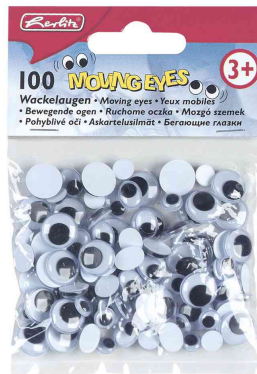

Yeux mobiles

• avec pupille mobile • trié dans les tailles: 33 pièces de 7 mm, 33 pièces de 12 mm, 34 pièces ovales de 7 x 10 mm • vendu uniquement au conditionnement • dans emballage suspendu

Yeux mobiles

Produit	Conditionné	Code
yeux mobiles	100 pièces	1952605