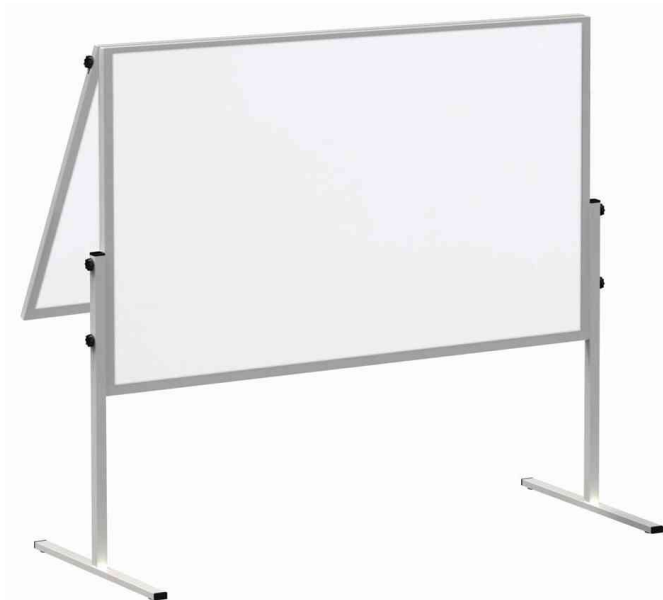

### Tableau de présentation solide, rabattable - couche de papier

• se plie facilement grâce à boulons coulissants • utilisable des deux côtés comme tableau à punaises • noyau en plaque de mousse spécial • pieds en feutre qui n'abîme pas le sol • rangement peu encombrant et transport pratique grâce au démontage de pieds • cadre en aluminium avec couche de poudre, coins en plastique solide • utilisable aussi comme écran de séparation • dimensions tableau: (L)1.200 x (H)1.500 mm • hauteur totale: env. 190 cm • montage possible avec jeu de roulette - Code 8716567

#### Exemples d'utilisation:

- pour présentation
- rabattable pour une utilisation mobile

Tableau de modération solid, pliable - couche de papier

Produit	Dimensions en mm (L x H)	Couleur	Numéro de fabricant	Code
Accessoire: 4 doubles roulettes pivotantes blocables		noir	63695-90	8716567
Tableau de modération solid, pliable - couche de papier	1.200 x 1.500	cadre gris	63662-82	8716563