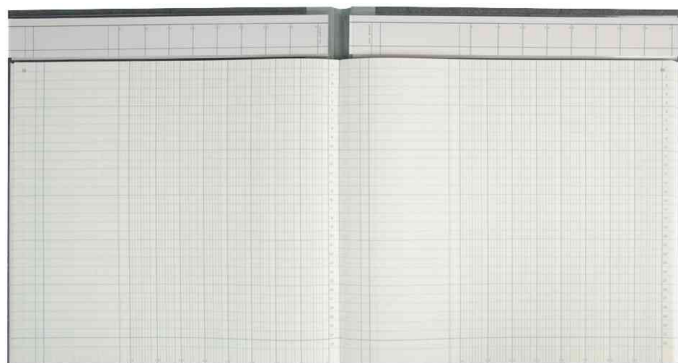

## Piûre à colonnes 277 x 297 mm, couverture rigide

• pages numérotées et marge en haut • étiquette interchangeable sur la marge en haut, avec porte-étiquette en plastique • couverture rigide avec revêtement peau d'éléphant • reliure grise en toile

Piûre à colonnes 277 x 297 mm, couverture rigide

Piûre à colonnes 277 x 297 mm, vue interne

Produit	modèle	pages	Numéro de fabricant	Code
Piûres à colonnes 277 x 297 mm	8 colonnes	192 pages	8611082	58611603