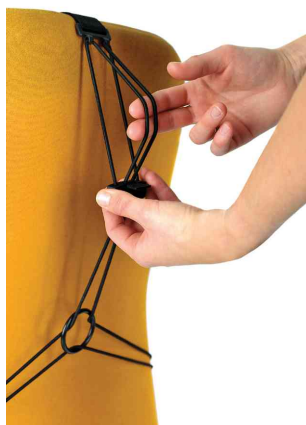

**Fellowes****Support dorsal en maille, avec une attache Tri-Tensioning**

• réduit les tensions musculaires grâce au support optimal des lombaires et améliore la position assise • s'adapte à la forme du corps • matériau poreux en maille • attache Tri-Tensioning brevetée pour un fixage facile sur les types de chaises du bureau courrants • dimensions: (L)440 x (P)200 x (H)520 mm

Attache Tri-Tensioning

Support dorsal en maille

Support dorsal en maille, utilisation

Produit	Couleur	Numéro de fabricant	Code
Dossier de chaise en filet	noir	8029901	5391302