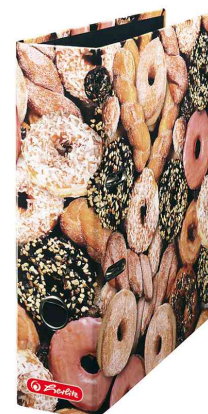

Classeur à motif maX.file World of Fruits, sans protection des bords

• format A4 • reliure cellophanée • mécanisme à levier de qualité avec une force de fermeture extrême pour une durée de vie maximale • trou de préhension • fentes dans la couverture avant pour plus de stabilité • en carton rigide, FSC conforme

Classeur à motif café

Classeur à motif cerises

Classeur à motif citrons

Classeur à motif Donuts

Classeur à motif fraises

Classeur à motif framboises

Classeur à motif fruit du dragon

classeur à motif Jelly Beans

Classeur à motif kiwi

Classeur à motif lemon

Classeur à motif myrtilles

Classeur à motif oranges

Modèle	Couleur	Numéro de fabricant	Code
largeur de dos: 80 mm	motif: café	10507812	5140106
	motif: cerises	10645356	5140109
	motif: citrons	10546901	5140107
	motif: Donuts	10507804	5140105
	motif: fraise	10485126	5140102
	motif: framboise	10666527	5140110
	motif: fruit du dragon	11080678	5140118
	motif: Jelly Beans	10507788	5140104
	motif: kiwi	11080686	5140119
	motif: lemon	10485134	5140103
	motif: myrtille	11080660	5140117
	motif: oranges	10626190	5140108