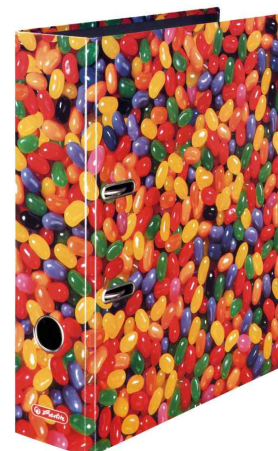

Classeur à motif maX.file World of Fruits, sans protection des bords

• format A4 • reliure cellophanée • mécanisme à levier de qualité avec une force de fermeture extrême pour une durée de vie maximale • trou de préhension • fentes dans la couverture avant pour plus de stabilité • en carton rigide, FSC conforme

Classeur à motif café

Classeur à motif cerises

Classeur à motif citrons

Classeur à motif Donuts

Classeur à motif fraises

Classeur à motif framboises

Classeur à motif fruit du dragon

classeur à motif Jelly Beans

Classeur à motif kiwi

Classeur à motif lemon

Classeur à motif myrtilles

Classeur à motif oranges

Modèle	Couleur	Numéro de fabricant	Code
largeur de dos: 80 mm	motif: café	10507812	5140106
	motif: cerises	10645356	5140109
	motif: citrons	10546901	5140107
	motif: Donuts	10507804	5140105
	motif: fraise	10485126	5140102
	motif: framboise	10666527	5140110
	motif: fruit du dragon	11080678	5140118
	motif: Jelly Beans	10507788	5140104
	motif: kiwi	11080686	5140119
	motif: lemon	10485134	5140103
	motif: myrtille	11080660	5140117
	motif: oranges	10626190	5140108