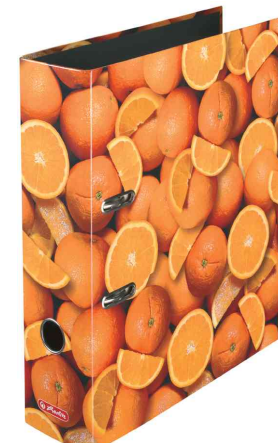

Classeur à motif maX.file World of Fruits, sans protection des bords

• format A4 • reliure cellophanée • mécanisme à levier de qualité avec une force de fermeture extrême pour une durée de vie maximale • trou de préhension • fentes dans la couverture avant pour plus de stabilité • en carton rigide, FSC conforme

Classeur à motif café

Classeur à motif cerises

Classeur à motif citrons

Classeur à motif Donuts

Classeur à motif fraises

Classeur à motif framboises

Classeur à motif fruit du dragon

classeur à motif Jelly Beans

Classeur à motif kiwi

Classeur à motif lemon

Classeur à motif myrtilles

Classeur à motif oranges

Modèle	Couleur	Numéro de fabricant	Code
largeur de dos: 80 mm	motif: café	10507812	5140106
	motif: cerises	10645356	5140109
	motif: citrons	10546901	5140107
	motif: Donuts	10507804	5140105
	motif: fraise	10485126	5140102
	motif: framboise	10666527	5140110
	motif: fruit du dragon	11080678	5140118
	motif: Jelly Beans	10507788	5140104
	motif: kiwi	11080686	5140119
	motif: lemon	10485134	5140103
	motif: myrtille	11080660	5140117
	motif: oranges	10626190	5140108