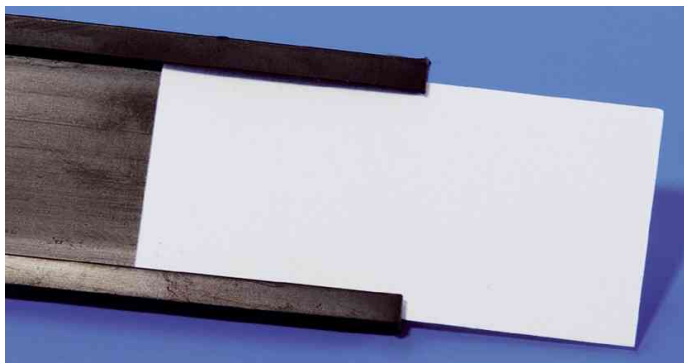

magnetoplan®**Profil C magnétique, sur rouleau**

- porte étiquettes magnétique
- sur rouleau
- les étiquettes sont insérer dans le profil et sont facilement changeables
- couleur: noir

Exemples d'utilisation:

- alternatives économiques au étiquettes magnétiques
- parfait pour l'identification en dépôt (codages) et tableau de planifications

Profil C magnétique

Exemples d'utilisation

Produit	Modèle	Numéro de fabricant	Code
Magnétiques C-Profil	50 m x 15 x 1 mm	17615	70001025
	50 m x 25 x 1 mm	17625	70001026
	50 m x 40 x 1 mm	17640	70001010
Profil C magnétique	50 m x 30 x 1 mm	17630	70000401