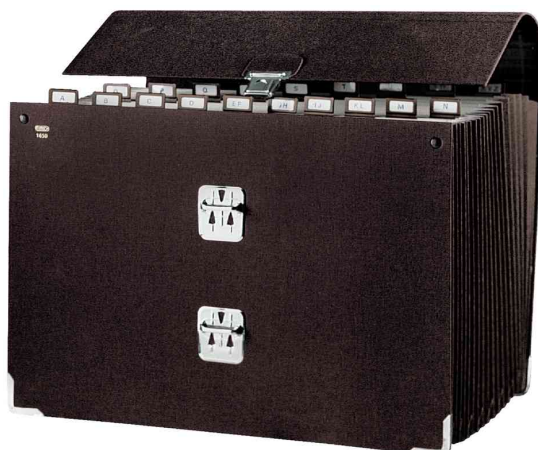

emey**Trieur accordéon 1650**

• couverture toile • avec 20 compartiments incl. onglets de A - Z • onglets en métal • fermoir 2 positions • dimensions: (L)350 x (H)240 mm

Exemples d'utilisation: - pour le rangement et le transport des documents d'affaires Adapté pour: - commerciaux

Trieur accordéon 1650

Produit	Modèle	Couleur	Numéro de fabricant	Code
trieur accordéon 1650	20 compartiments	noir	1650	335264900