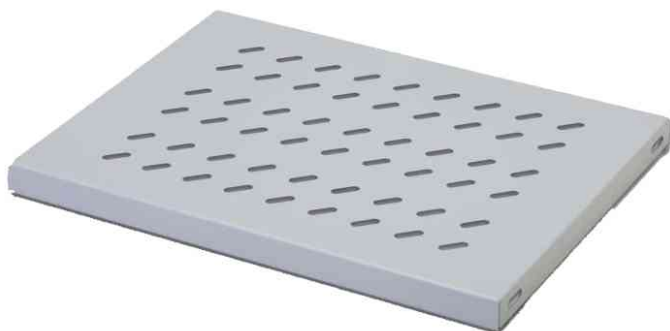

Etagère 19", 1 U, installation fixe pour armoire de réseau

- attachement au quatre angles • stable, plateau en tôle d'acier perforé • complet avec le matériel d'attachement •

numéro de commande: 1100320 / 110038598: convient aux baies réseaux non montés et montés à moitié 19" de DIGITUS avec une profondeur de 600 mm • dimensions: (L)465 x (P)345 x (H)30 mm

numéro de commande: 11003809 / 11003861: convient aux baies réseaux non montés et montés à moitié 19" de DIGITUS avec une profondeur de 800 mm • dimensions: (L)465 x (P)525 x (H)30 mm

Etagère 19", avec points de fixation, gris lumière

Etagère 19", avec points de fixation, noir

Produit	Couleur	Modèle	Numéro de fabricant	Code
19" Fachboden	noir (RAL 9005)	Profondeur: 345 mm, poids maximal supporté: 50 mm kg	DN-19TRAY1-600S	11003859
Etagère 19"	gris clair (RAL 7035)	Profondeur: 345 mm, poids maximal supporté: 50 mm kg	DN-97615	11003208
Étagères 19"	gris lumière (RAL 7035)	profondeur: 525 mm, capacité de charge: 50 kg	DN-97611	11003809
	noir (RAL 9005)	profondeur: 525 mm, capacité de charge: 50 kg	DN-19TRAY1800SW	11003861