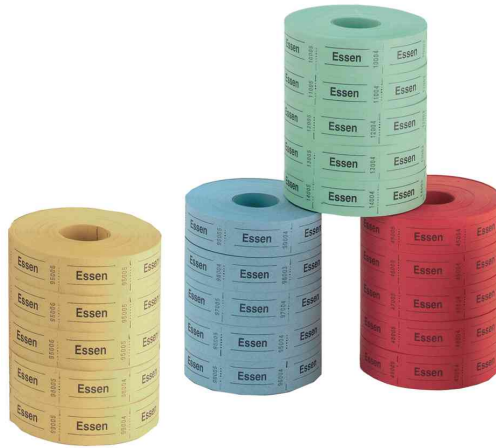

## Essenmarken

- 1.000 Abrisse je Rolle • fortlaufend nummeriert • sortiert in den Farben gelb, rot, blau oder grün - kein spezieller Farbwunsch möglich! • Abgabe nur in ganzen VE's
- für den Markt: D / L / A / CH

Essenmarken

Produkt	Farbe	Format	VE	Bestell- Nummer
Essenmarken	farbig sortiert	30 x 55 mm	5 Rollen	791798000