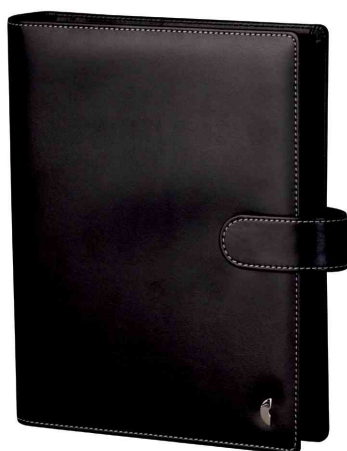

### Agenda Standard A5 débutant -similicuir

classeur à anneaux A5 - classique: planification de temps en grand format

- en similicuir
- fermeture à rabat
- dimension de la feuille: DIN A5
- espacement d'anneaux: 20 / 20 / 80 / 20 / 20 mm
- mécanismes à anneaux-D

**débutant:** diamètre de l'anneau: 30 mm • dimensions: (L)220 x (P)240 x (H)40 mm

**débutant Slim:** avec couture blanche • diamètre de l'anneau: 20 mm • dimensions: (L)190 x (P)240 x (H)40 mm

**aménagement intérieur:**

- l'intérieur en tissu de moiré supplémentaire
- porte-cartes de visite
- des boucles à stylos

**équipement de base:**

- 1 registre A5
- 1 indicateur journalier A5
- 1 paquet de formulaires A5
- 1 manuel d'utilisation