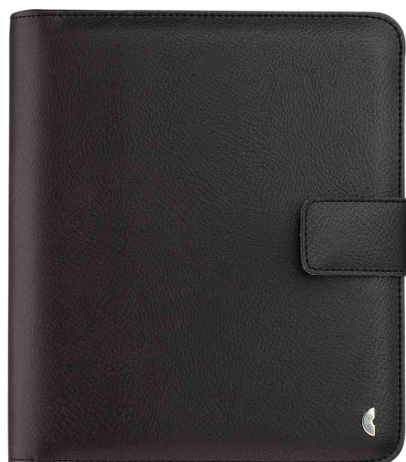

Standard A5 Débutant