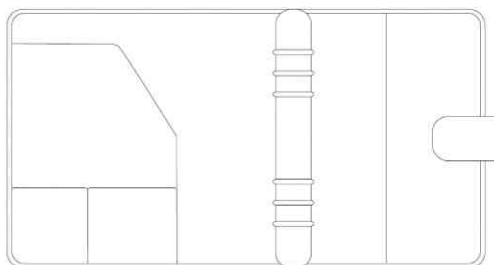

**débutant:** diamètre de l'anneau: 30 mm • dimensions: (L)220 x (P)240 x (H)40 mm

**débutant Slim:** avec couture blanche • diamètre de l'anneau: 20 mm • dimensions: (L)190 x (P)240 x (H)40 mm

**aménagement intérieur:**

- l'intérieur en tissu de moiré supplémentaire
- porte-cartes de visite
- des boucles à stylos

**équipement de base:**

- 1 registre A5
- 1 indicateur journalier A5
- 1 paquet de formulaires A5
- 1 manuel d'utilisation

Agenda Standard A5 débutant Slim

Standard A5 Débutant

Vue intérieure

Produit	Modèle	Calendrier	Format	Couleur	Numéro de fabricant	Code
Débutant A5 standard Slim	similicuir	sans calendrier	A5	noir	50107	72150107
Débutant Standard A5	similicuir	sans calendrier	A5	noir	50103	72050103