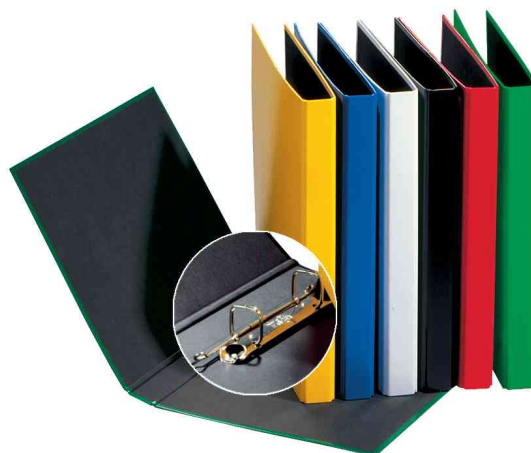

Classeur à anneaux "Basic Colours", format A4, mécanisme à 2 anneaux

• format: A4 • avec couverture en couleur en carton laminé • mécanisme au coin, 20 mm • avec serre-flan • intérieur de couleur noire

Adapté pour:

- élèves, étudiants
- employés de bureau, secrétaires, personnel administratif
- travailleurs industriels

Classeur à anneaux "Basic Colours", mécanisme à 2 anneaux

Produit	Modèle	Largeur de dos	couleur	Numéro de fabricant	Code
Classeur à anneaux "Basic Colours"	mécanisme à 2 anneaux	35 mm	blanc	20607-02	62060702
		35 mm	bleu	20607-06	62060706
	mécanisme à 2 anneaux	35 mm	jaune	20607-04	62060704
		35 mm	noir	20607-01	62060701
	mécanisme à 2 anneaux	35 mm	orange	20607-09	62060709
		35 mm	rouge	20607-03	62060703
	mécanisme à 2 anneaux	35 mm	vert	20607-05	62060705