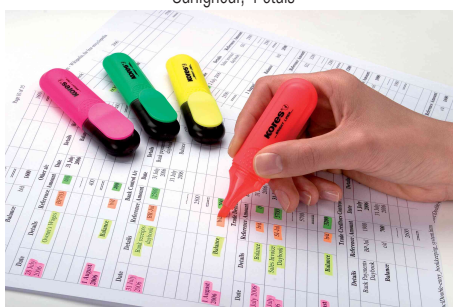

## Surligneur "BRIGHT LINER" - dans un étui en plastique

• couleur à base d'eau • capuchon avec clip pratique • couleur fluorescente • ne désèche pas, même sans capuchon • forme aplatie, ne roule pas • tracé: 0,5 - 5,0 mm

### Exemple d'utilisation:

- pour marquer et mettre en avant des passages de texte et des notes

Surligneur, 2 étuis

Surligneur, 4 étuis

Surligneur, 6 étuis

Utilisation

Produit	Modèle	Conditionné	Code
Surligneur "BRIGHT LINER" - dans un étui en plastique	jaune, orange, rose, vert	4	5636140
	jaune, vert	2	5636121
	rose vif, bleu, rose, vert, orange, jaune	6	5636160