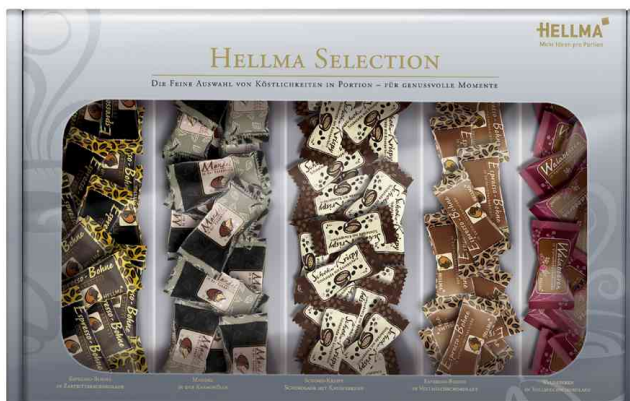

**Sélection boîte**

• choix méticuleux de spécialités délicieuses • emballage séparé • en carton avec fenêtre de visualisation • conditionné = 200 paquets uniques, soit 40 x chocolat krispy, la myrtille dans du chocolat au lait entier, graine espresso dans du chocolat noir, graine espresso dans du chocolat au lait entier, amande dans un emballage de cacao

**Exemples d'utilisation:**

- pour des meetings, des congès et des conférences
- pour le café ou le thé

**Adapté pour:**

- hôtels
- gastronomie

Sélection boîte

Produit	Condi- tionné	Code
Sélection boîte	200 emballages séparés	9670352