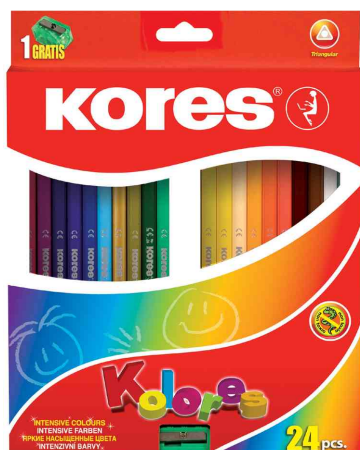

Kores®

Crayons de couleur, triangulaire - dans un étui

- en bois avec mine incassable • en forme triangulaire à trois côtés • mine super molle • couleurs intensives • porte-noms inclus
- **étui en carton de 6:** assortis dans les couleurs: jaune, rouge, bleu, vert, marron clair et noir
- **étui en carton de 12:** taille-crayon **GRATUIT** inclus • assortis dans les couleurs: couleur chair, jaune, orange, rouge, rose, violet sombre, bleu, bleu clair, vert, vert clair, marron clair et noir
- **étui en carton de 24:** taille-crayon **GRATUIT** inclus • assortis dans les couleurs: blanc, couleur chair, jaune, jaune soleil, rouge clair, orange, rouge carmin, rouge sienne, rose, magenta, violet, violett sombre, outre mer, bleu, bleu clair, jade, vert, vert clair, beige, marron clair, marron, gris et noir
- **étui en carton de 36:** taille-crayon **GRATUIT** inclus • assortis dans les couleurs: blanc, couleur chair, jaune citron, jaune, jaune soleil, rouge clair, orange, rouge, rouge sombre, rouge carmin, rouge sienne, rose, magenta, violet, violet sombre, outremer, bleu, bleu foncé, bleu marine, vert bleu, bleu clair, jade, vert, vert foncé, bleu vert, vert clair, beige, marron sienne, marron clair, marron, marron chocolat, gris foncé, gris, noir, or et argent

Etui de carton de 24

Etui de carton de 36

Etui en carton de 12

Détail: porte-noms et forme triangulaire

Produit	Epaisseur des mines	Modèle	Code
Crayons de couleur	3 mm	Etui en carton de 36	56100336
		étui de 12, en carton	56100312
Crayons de couleur	3 mm	étui en carton de 24	56100324
		étui en carton de 6	56100306