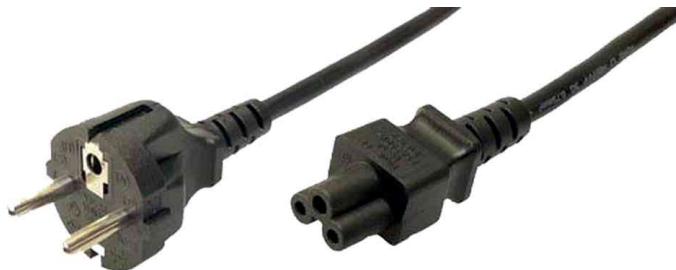

LogiLink®

Notebook Stromkabel, Schukostecker - 3 Pol Warmgerätekupplung

• Netzleistung für Notebooks • Schukostecker nach CEE-7VII • Warmgerätekupplung nach EN 320-C5 • Kabel gemäß H05VV-F3G • Querschnitt: 3 x 0,75 mm • VDE geprüft für 250 Volt, 10 / 16 A • Doppelschutzkontakt • Farbe: schwarz

• für den Markt: D / L / A / F

Notebook Stromkabel, Schukostecker - 3 Pol Warmgerätekupplung

Modèle	Longueur	Numéro de fabricant	Code
Schukostecker - 3 Pol Warmgerätekupplung, gerade	1,8 m	CP093	11112481