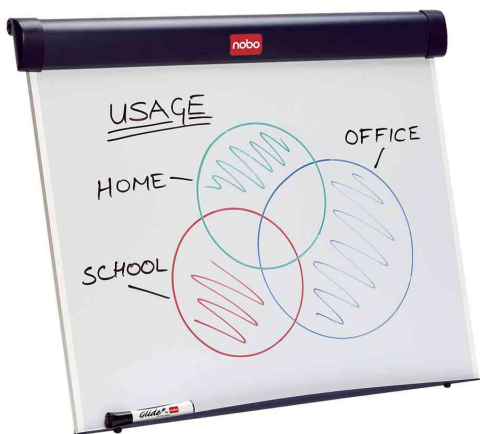

BARRACUDA DESKTOP EASEL

- mini tableau, à demi format
- avec surface magnétique
- barrette fixe-papier métallique et auget porte-marqueurs sur toute la largeur
- auget porte-marqueurs muni de pieds en caoutchouc pour protéger la surface du bureau
- piétement de support arrière garantit un positionnement stable et une installation facile sur toutes les tables
- livré avec housse de transport noire, bloc papier B1 et un marqueur NOBO

Exemple d'utilisation:

- pour des petits meetings dans bureaux n'ayant pas assez de place

Adapté pour:

- idéal le présentateur voyageur

BARRACUDA DESKTOP EASEL

BARRACUDA DESKTOP EASEL, transportable

BARRACUDA DESKTOP EASEL, utilisation

Modèle	Dimensions en mm (L x H)	Couleur	Numéro de fabricant	Code
Accessoires: Bloc pour tableau de conférence	584 x 483 (format B1)	blanc, uni	34631170	5592268
Barracuda	675 x 550	anthracite	1902267	5592267