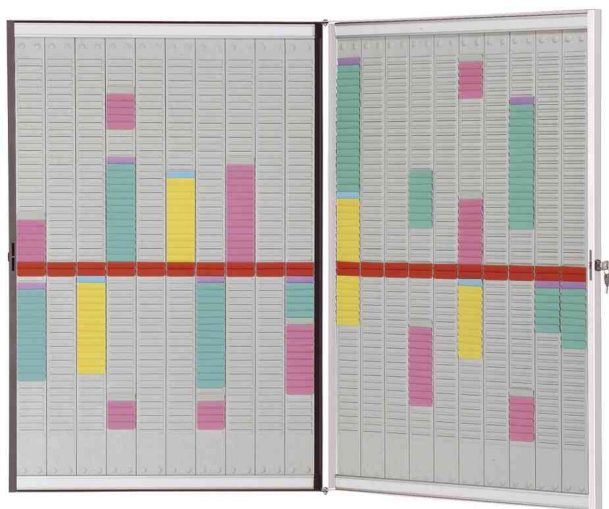

nobo

**Système de fiches en T, pliable**

• en métal • extérieur: inscriptible avec des marqueurs secs et essuyables, magnétique • intérieur: système de fiches en T pour porte-fiches avec 54 fentes, pour des cadres de taille 20 • fermable à clé • livraison inclus 2 clés et matériel pour la fixation murale

**accessoires:** 20 portes-fiches avec 54 fentes de taille de fiche 2 resp. • 10 kits de fiches en T colorés avec 100 fiches de taille de fiche 2 resp.

système de fiches en T

système de fiches en T, pliable

Produit	Dimensions en mm (L x H)	Numéro de fabricant	Code
Système de fiches en T, pliable	660 - 1.320 x 1.015	1901246	5539570
Système de fiches en T, pliable - incl. Accessoires	660 - 1.320 x 1.015	1901361	5539571