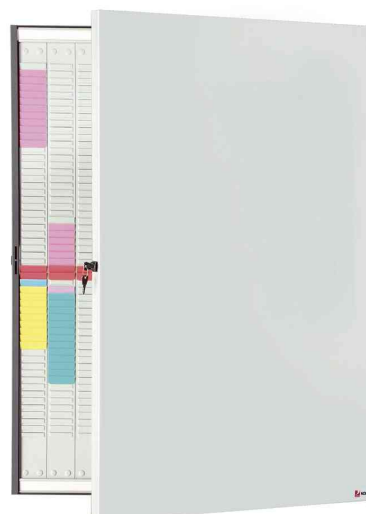

nobo

**Système de fiches en T, pliable**

• en métal • extérieur: inscriptible avec des marqueurs secs et essuyables, magnétique • intérieur: système de fiches en T pour porte-fiches avec 54 fentes, pour des cadres de taille 20 • fermable à clé • livraison inclus 2 clés et matériel pour la fixation murale

**accessoires:** 20 portes-fiches avec 54 fentes de taille de fiche 2 resp. • 10 kits de fiches en T colorés avec 100 fiches de taille de fiche 2 resp.

système de fiches en T

système de fiches en T, pliable

Produit	Dimensions en mm (L x H)	Numéro de fabricant	Code
Système de fiches en T, pliable	660 - 1.320 x 1.015	1901246	5539570
Système de fiches en T, pliable - incl. Accessoires	660 - 1.320 x 1.015	1901361	5539571